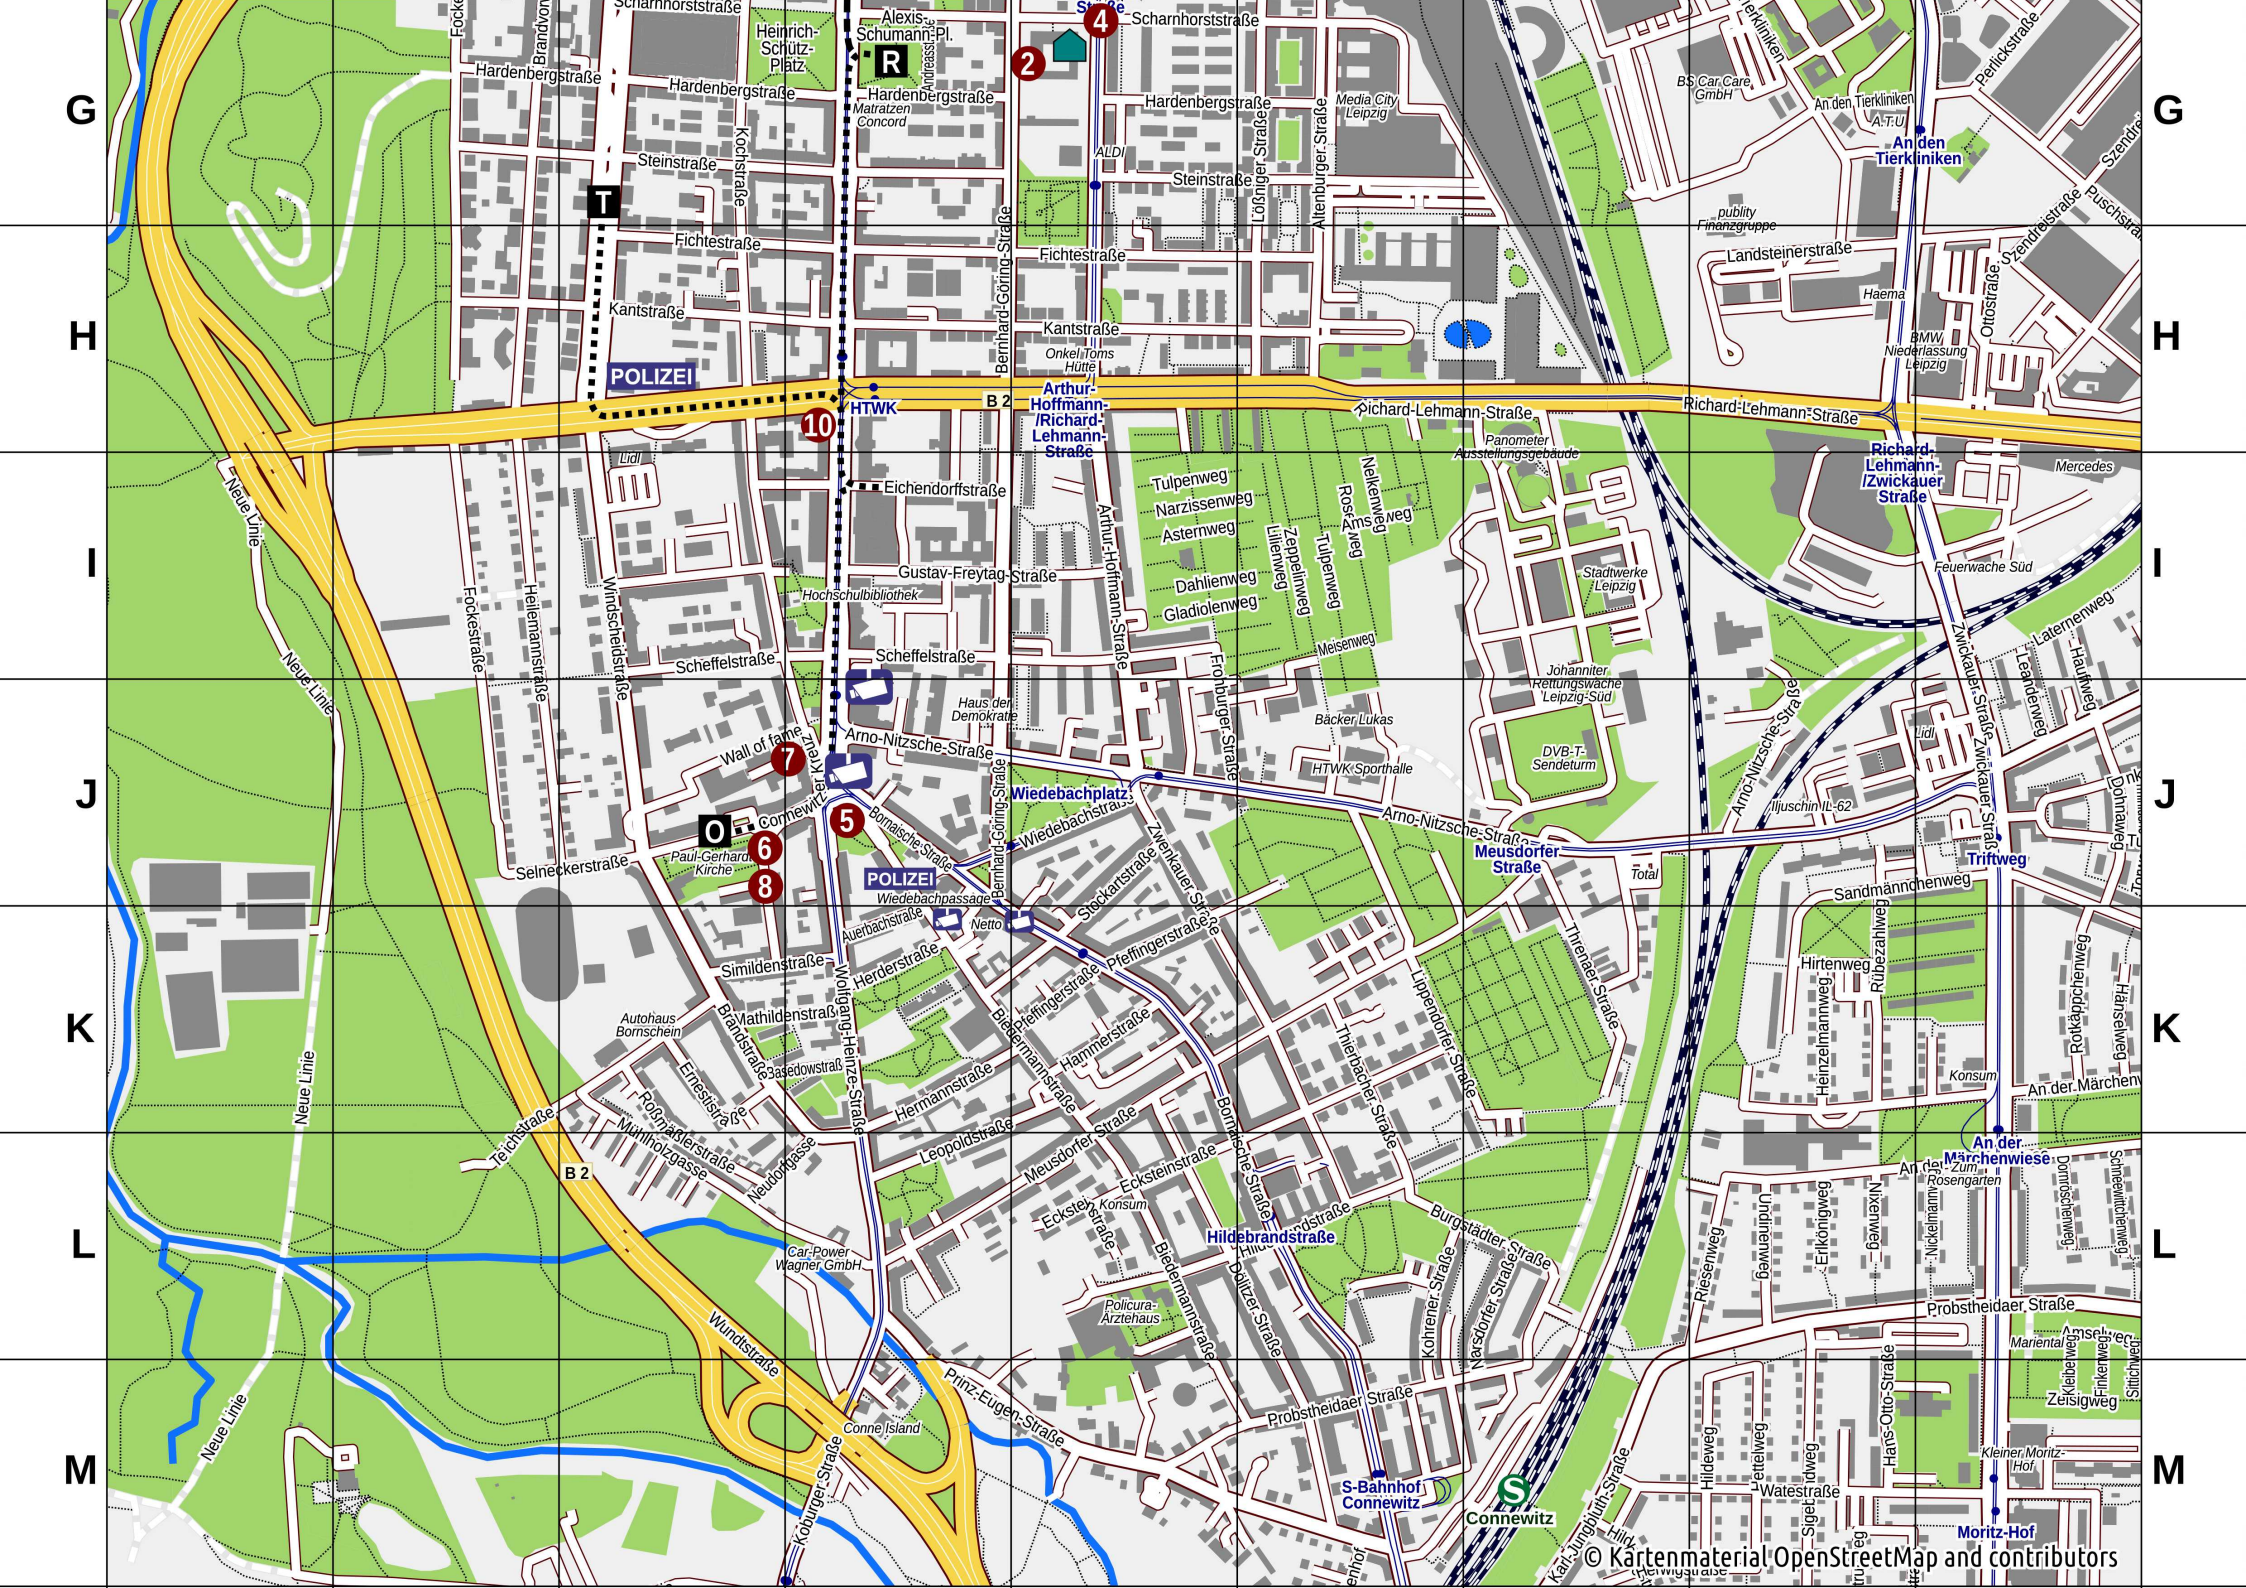

G

H

I

J

K

L

M

G

H

I

J

K

L

M

POLIZEI

10

Arthur-Hoffmann-
Richard-Lehmann-
Straße

7

0

6

8

POLIZEI

Wiedebachplatz

Meusdorfer
Straße

Hildebrandstraße

S-Bahnhof
Connewitz

Connewitz

An der
Märchenwiese

Moritz-Hof