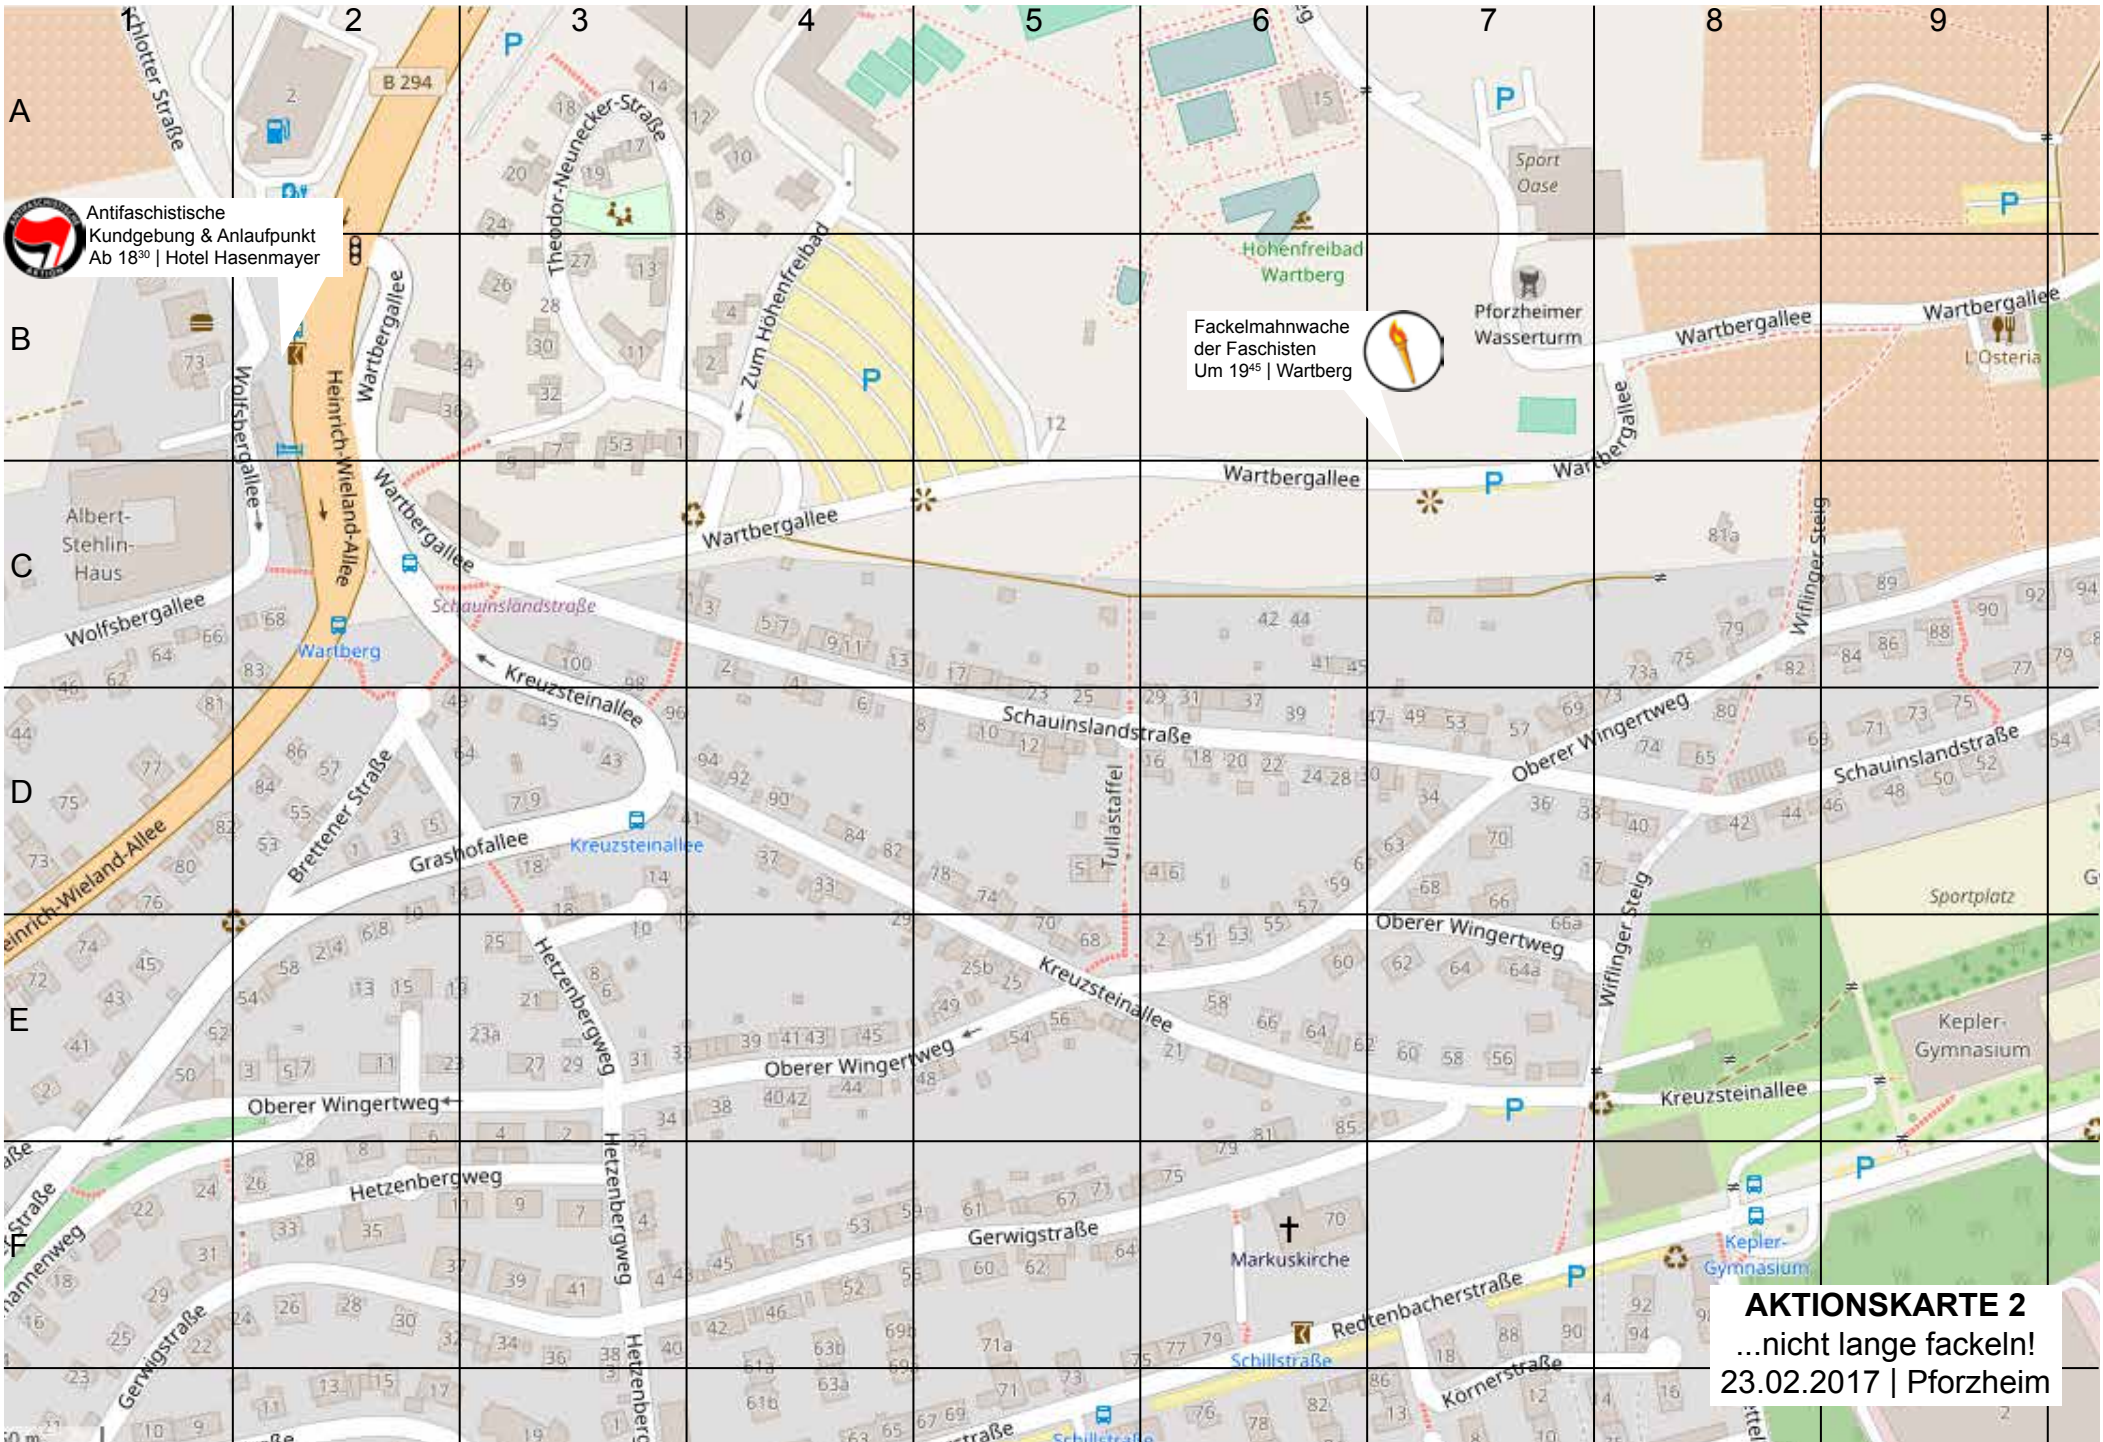

 Antifaschistische
Kundgebung & Anlaufpunkt
Ab 18³⁰ | Hotel Hasenmayer

 Fackelmahnwache
der Faschisten
Um 19⁴⁵ | Wartberg

AKTIONSKARTE 2
...nicht lange fackeln!
23.02.2017 | Pforzheim

 **Antifaschistische Kundgebung & Anlaufpunkt**
Ab 18⁰⁰ | Hotel Hasenmayer

 **Fackelmahnwache der Faschisten**
Um 19⁴⁵ | Wartberg

 **Startpunkt Demo zum Wartberg**
18⁰⁰ | Bahnhof

AKTIONSKARTE 1
...nicht lange fackeln!
23.02.2017 | Pforzheim

Ermittlungsausschuss:
0152 376 58 669
Solltet ihr oder andere festgenommen werden, ruft den Ermittlungsausschuss an und gebt Name, Anschrift und Geburtsdatum des/der Betroffenen an, damit der EA helfen kann.

Kundgebung:
Am Hotel Hasenmayer
An der Kundgebung bekommt ihr Infos. Dort gibt es auch warmes Essen zum aufwärmen, Getränke, Toiletten und Versorgung, solltet ihr verletzt sein.

Zugabfahrten:

Richtung Karlsruhe	Richtung Stuttgart
20 ¹⁴ (RE)	20 ²⁶ (RE)
20 ¹⁶ (S)	20 ⁴⁰ (S/RE)
20 ²⁶ (IRE/S über Mühlacker)	21 ⁴³ (RE)
21 ³⁰ (IRE)	22 ²⁶ (IRE)
22 ¹⁴ (RE)	