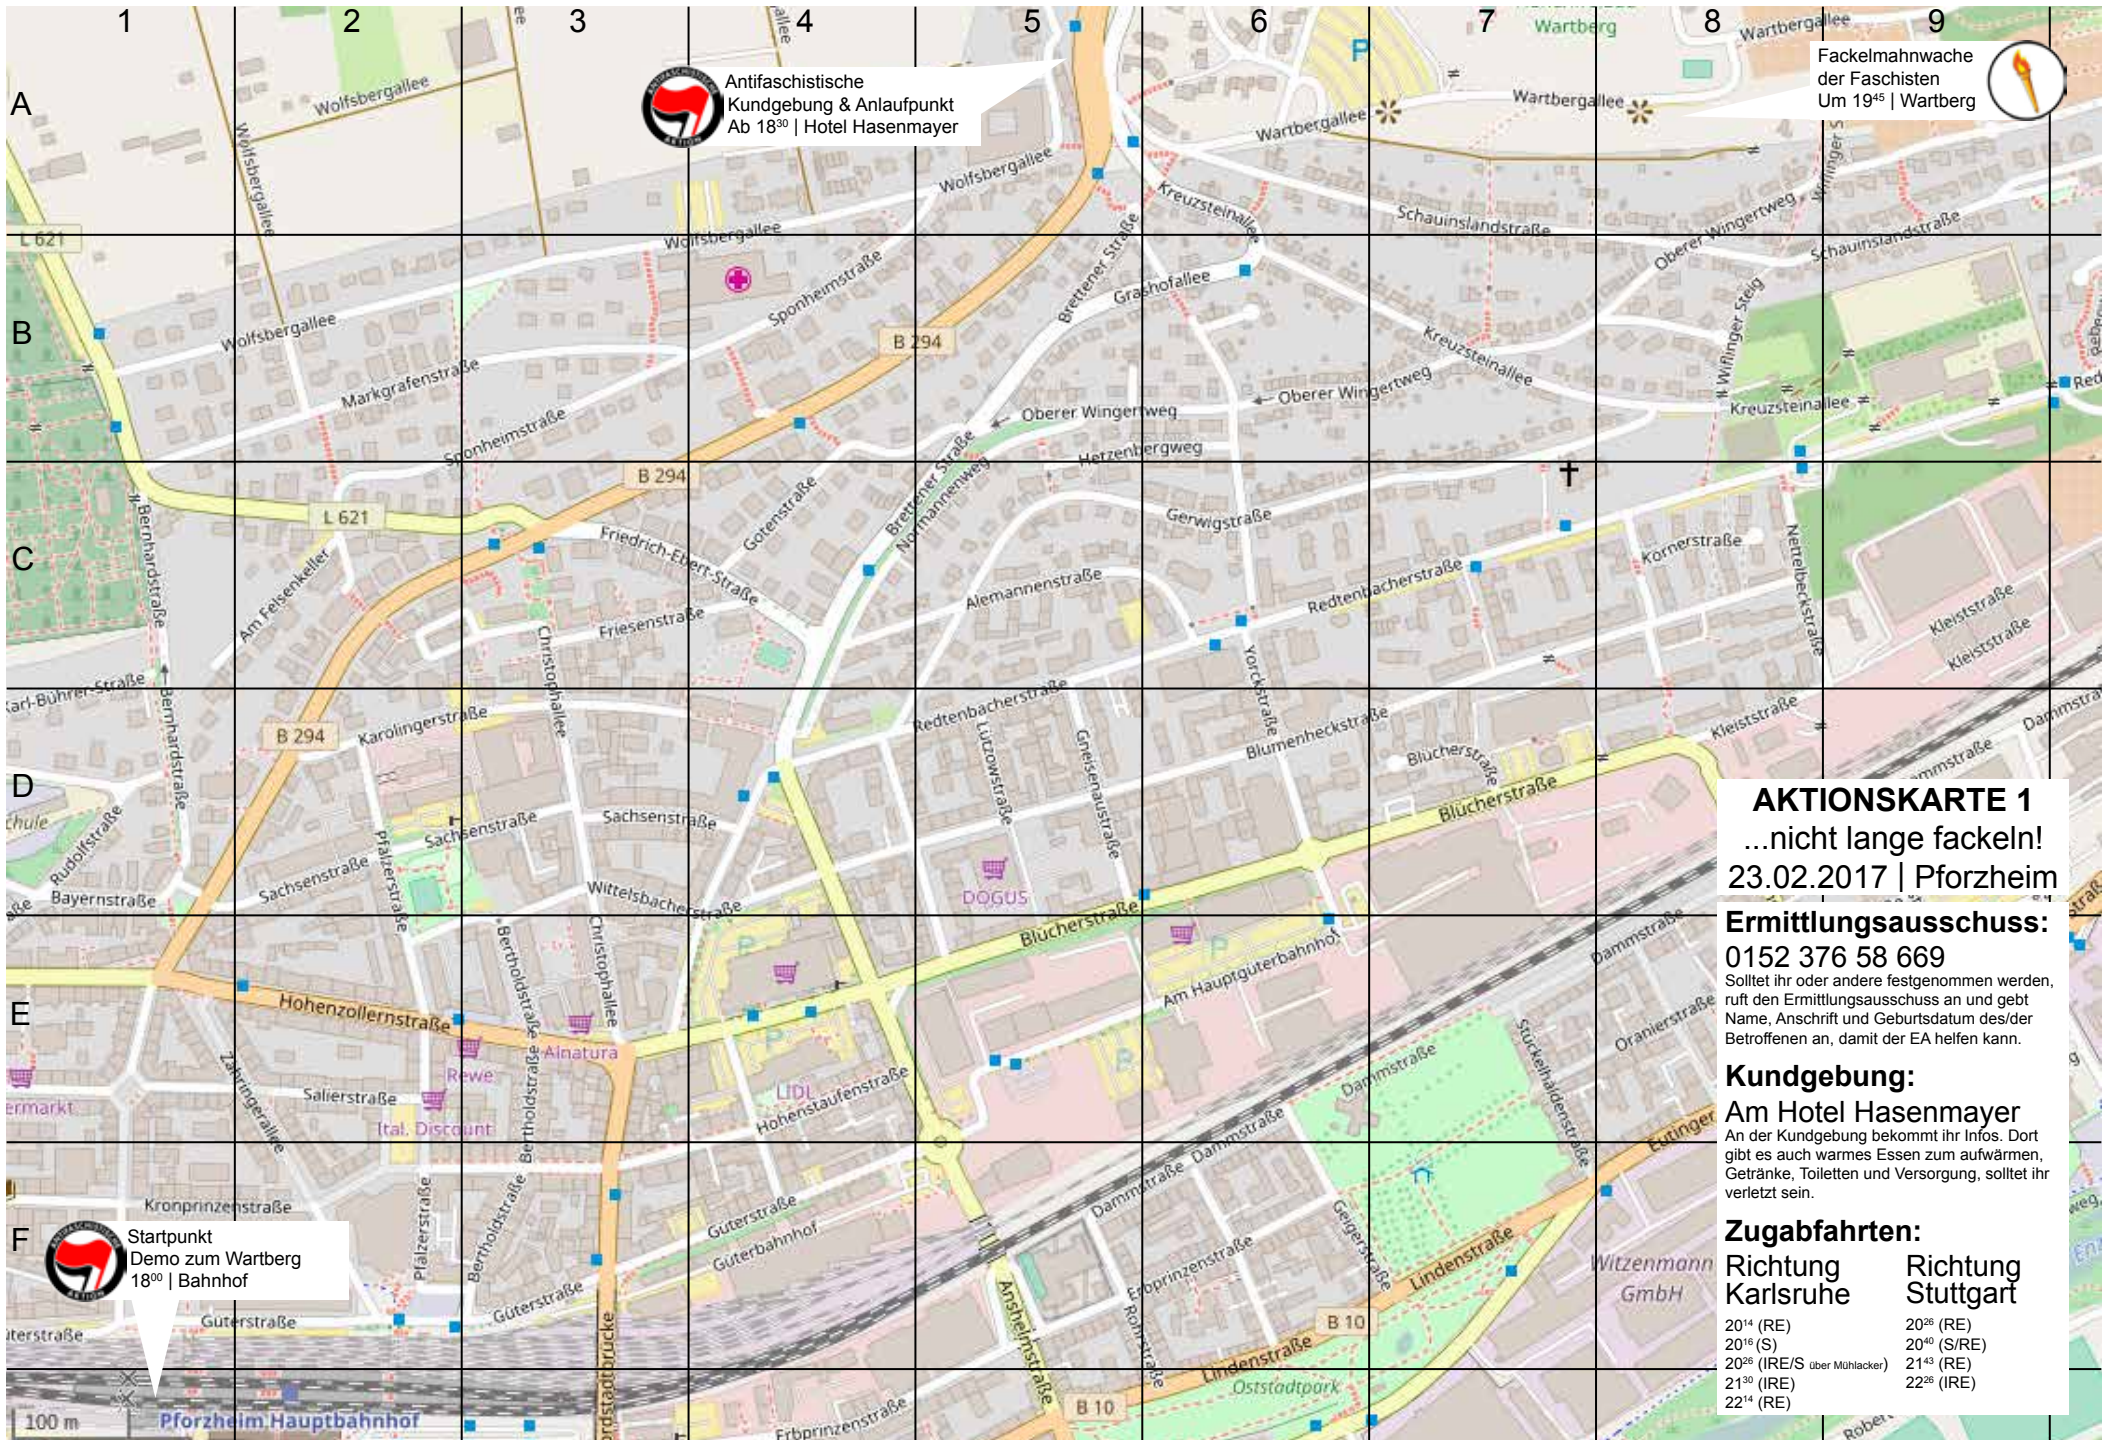

 Antifaschistische
Kundgebung & Anlaufpunkt
Ab 18³⁰ | Hotel Hasenmayer

 Fackelmahnwache
der Faschisten
Um 19⁴⁵ | Wartberg

AKTIONSKARTE 2
...nicht lange fackeln!
23.02.2017 | Pforzheim

 **Antifaschistische Kundgebung & Anlaufpunkt**
Ab 18⁰⁰ | Hotel Hasenmayer

 **Fackelmahnwache der Faschisten**
Um 19⁴⁵ | Wartberg

 **Startpunkt Demo zum Wartberg**
18⁰⁰ | Bahnhof

AKTIONSKARTE 1
...nicht lange fackeln!
23.02.2017 | Pforzheim

Ermittlungsausschuss:
0152 376 58 669
Solltet ihr oder andere festgenommen werden, ruft den Ermittlungsausschuss an und gebt Name, Anschrift und Geburtsdatum des/der Betroffenen an, damit der EA helfen kann.

Kundgebung:
Am Hotel Hasenmayer
An der Kundgebung bekommt ihr Infos. Dort gibt es auch warmes Essen zum aufwärmen, Getränke, Toiletten und Versorgung, solltet ihr verletzt sein.

Zugabfahrten:

Richtung Karlsruhe	Richtung Stuttgart
20 ¹⁴ (RE)	20 ²⁶ (RE)
20 ¹⁶ (S)	20 ⁴⁰ (S/RE)
20 ²⁶ (IRE/S über Mühlacker)	21 ⁴³ (RE)
21 ³⁰ (IRE)	22 ²⁶ (IRE)
22 ¹⁴ (RE)	