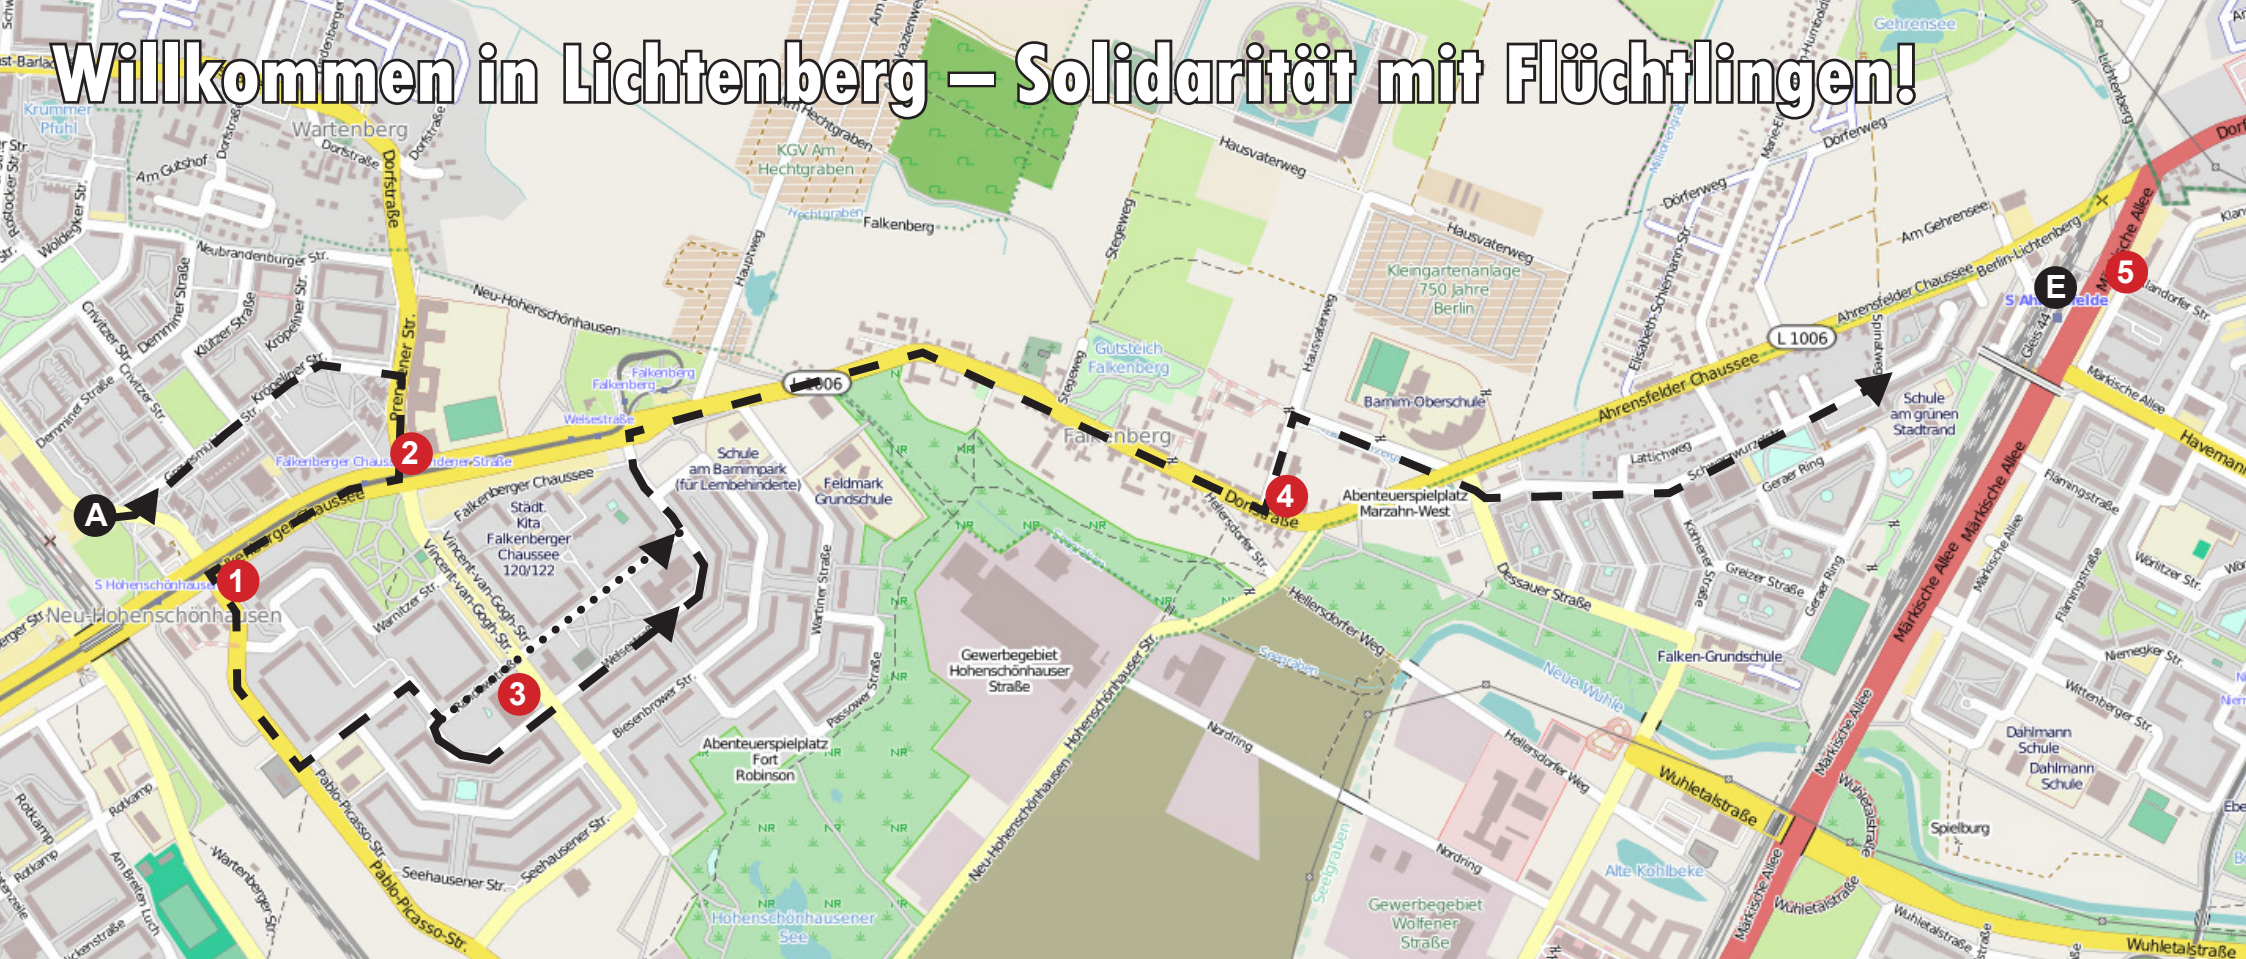

Willkommen in Lichtenberg – Solidarität mit Flüchtlingen!

Bekante Route der Rassist_innen:

Egon-Erwin-Kisch-Straße (Netto-Supermarkt) - Grevesmühlener Straße - Falkenberger Chaussee - Pablo-Picasso-Straße - Randowstraße - Welsestraße - Falkenberger Chaussee - Dorfstraße - Hausvaterweg - Schwarzwurzelweg - S-Bahnhof Ahrensfelde

A Startpunkt (19 Uhr) **E** Geplanter Endpunkt - - - Route nach Informationen Alternativer Routenteil nach Informationen

Gegenkundgebungen und Anlaufpunkte:

- 1** In der Nähe des Startpunkts (ab 18 Uhr): Pablo-Picasso-Str. Ecke Falkenberger Chaussee
- 2** Vor der Fritz-Reuter-Oberschule (ab 18 Uhr): Prendener Straße Ecke Falkenberger Chaussee
- 3** Vor der Welsegalerie 2 (ab 18 Uhr): Vincent-van-Gogh-Str. Ecke Randowstraße
- 4** Vor dem geplanten Containerdorf (ab 19 Uhr): Hausvaterweg Ecke Dorfstraße
- 5** Am Ende der Route (ab 20 Uhr): Märkische Allee Ecke Klandorfer Straße