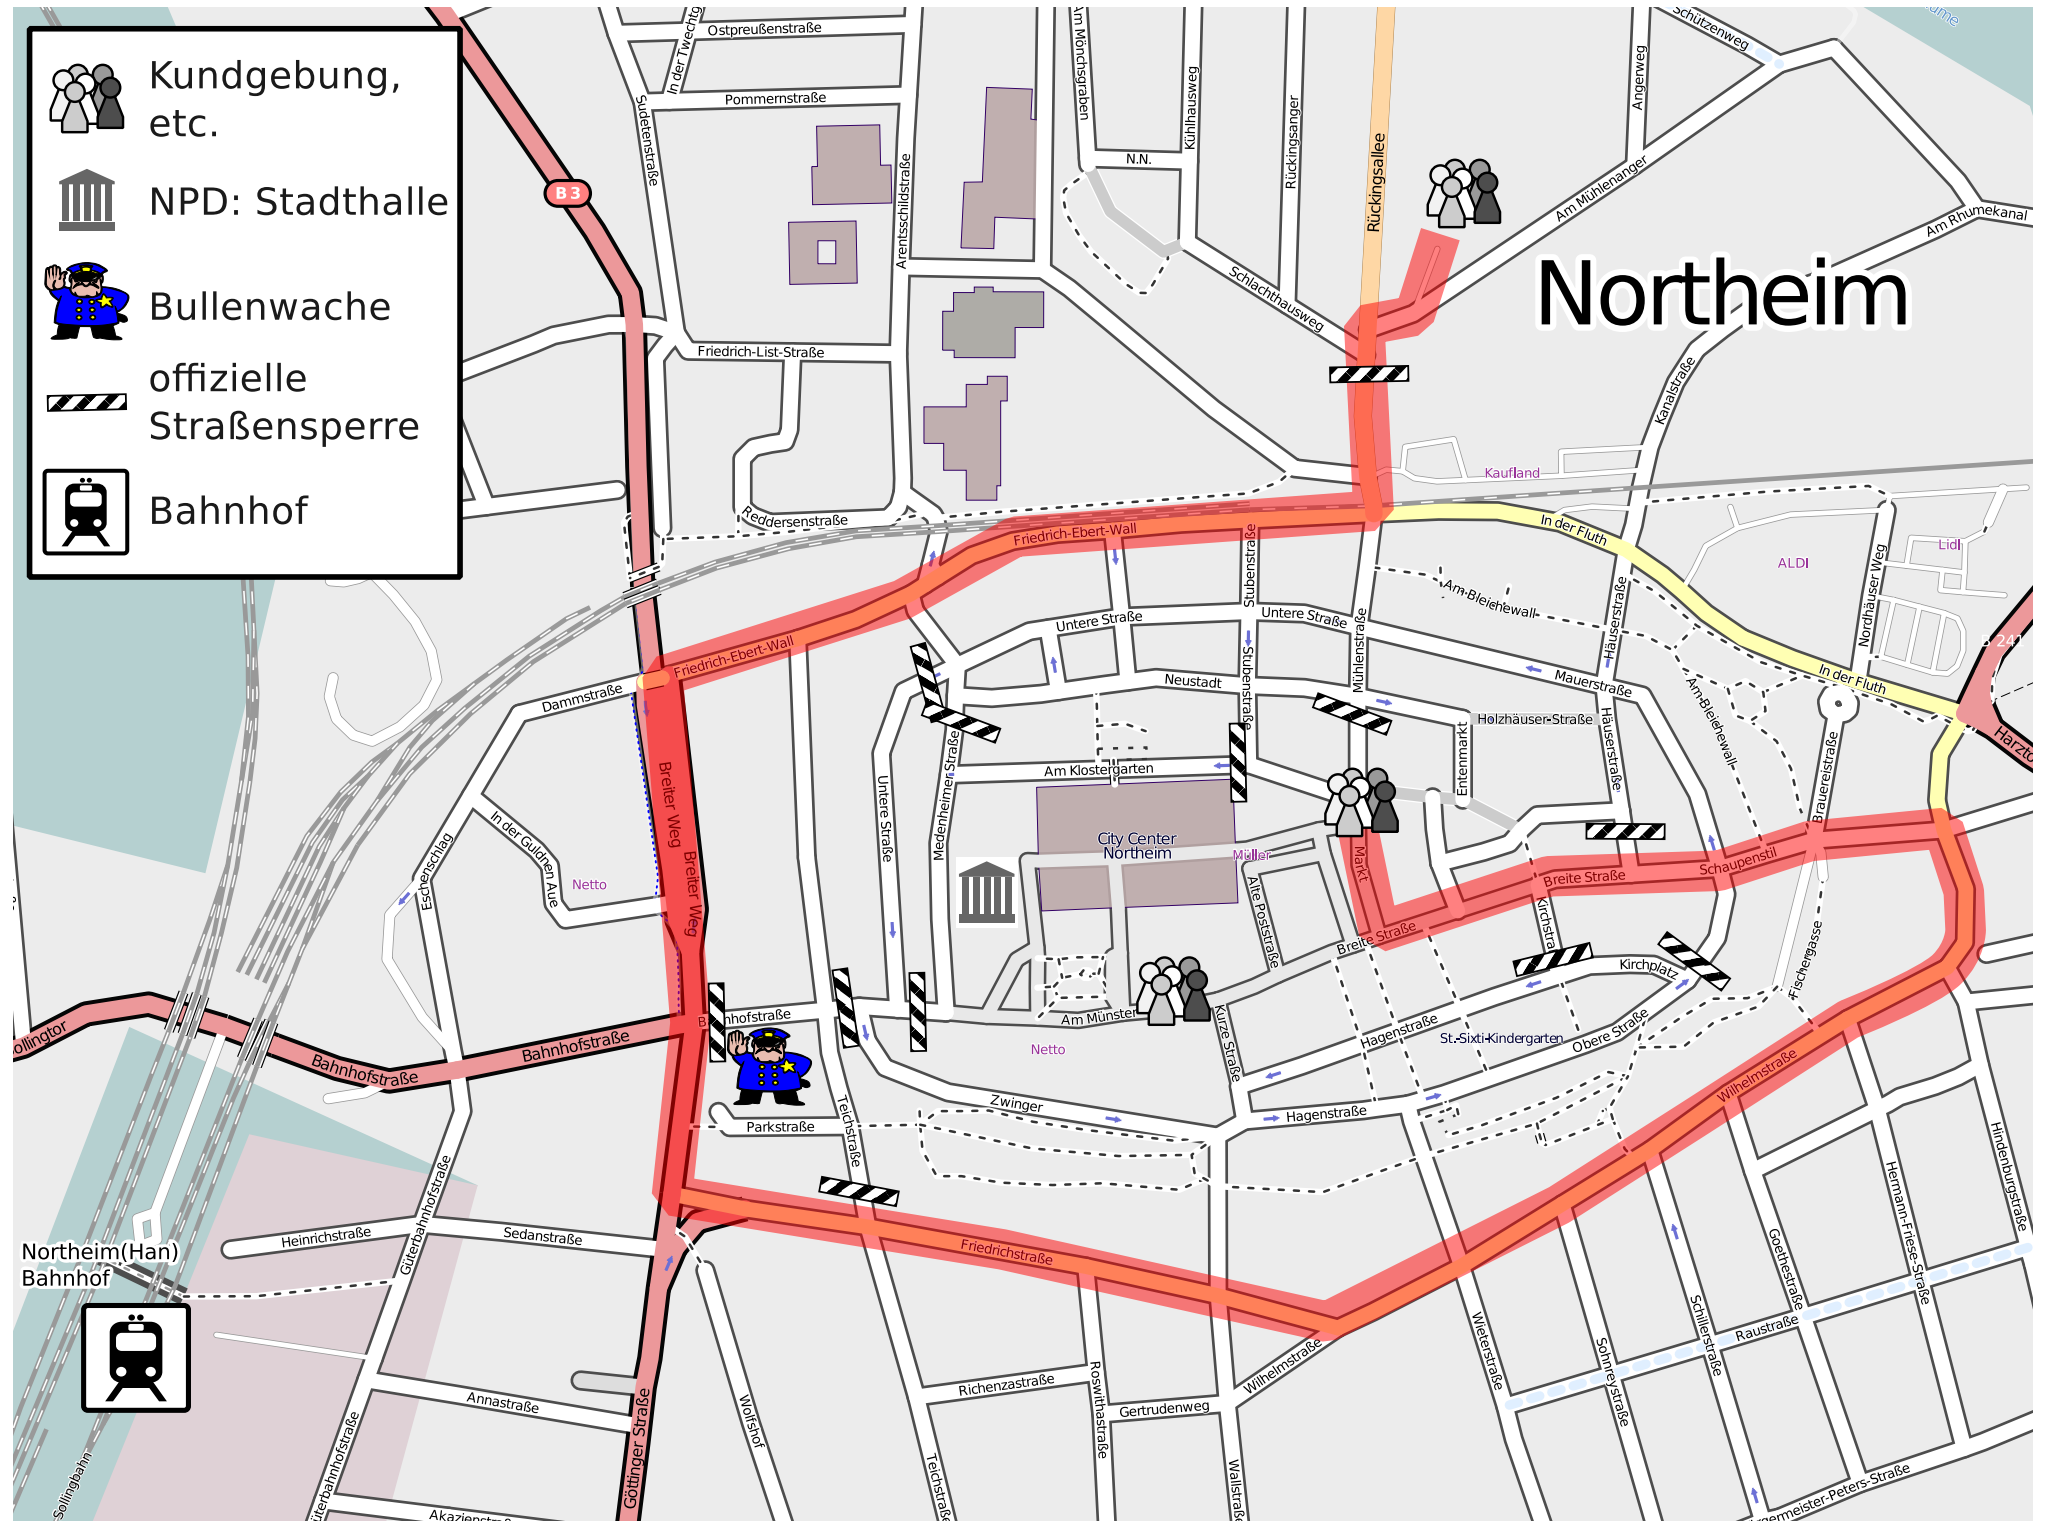

-  Kundgebung, etc.
-  NPD: Stadthalle
-  Bullenwache
-  offizielle Straßensperre
-  Bahnhof

Northeim

Northeim(Han) Bahnhof